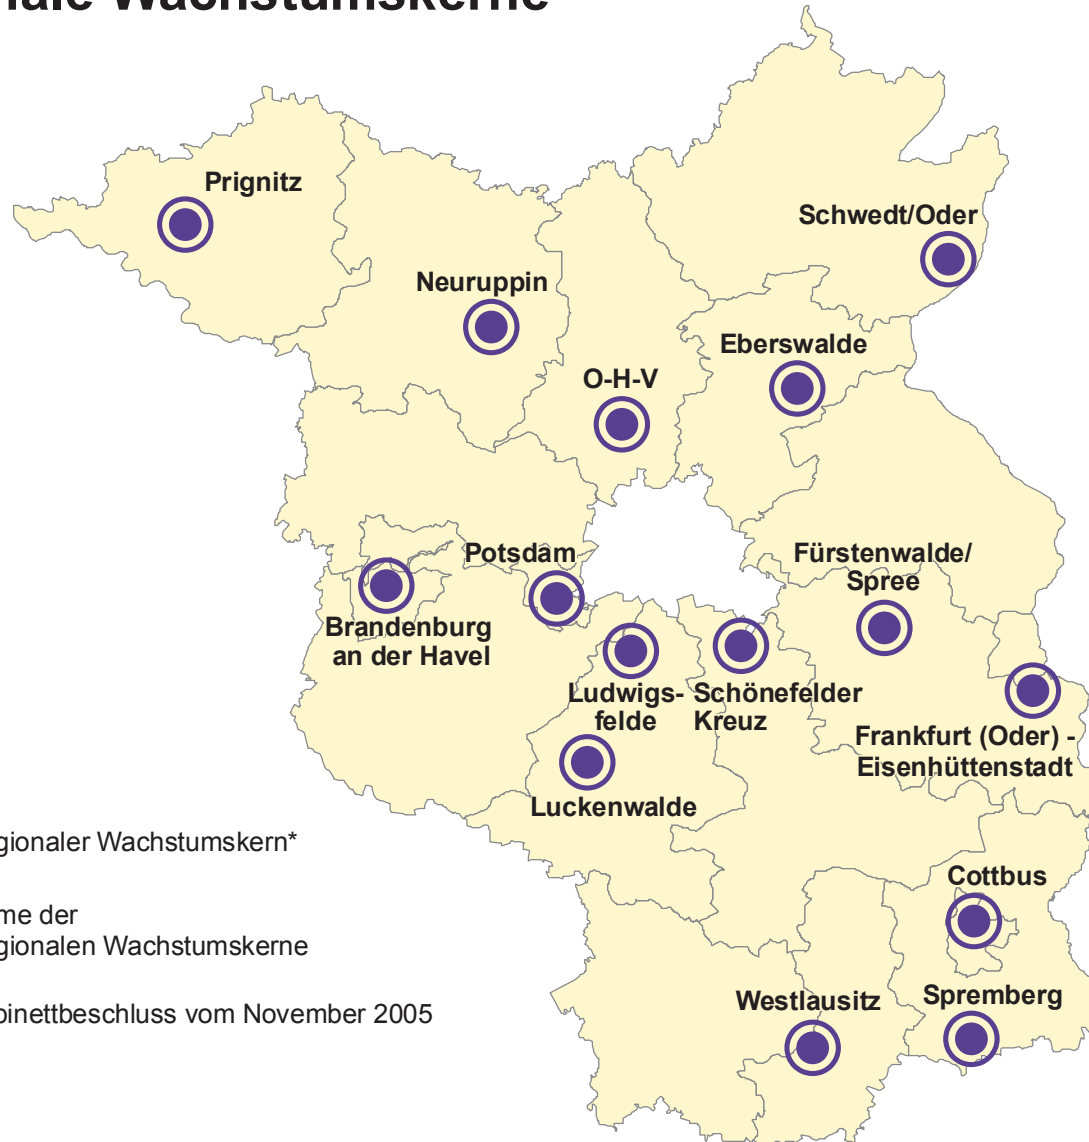

# Regionale Wachstumskerne

 Regionaler Wachstumskern\*

Name der  
**Prignitz** Regionalen Wachstumskerne

\* gemäß Kabinettsbeschluss vom November 2005

## O-H-V

Oranienburg  
Hennigsdorf  
Velten

## Prignitz

Perleberg  
Wittenberge  
Karstädt

## Westlausitz

Finsterwalde  
Großräschen  
Lauchhammer  
Schwarzheide  
Senftenberg