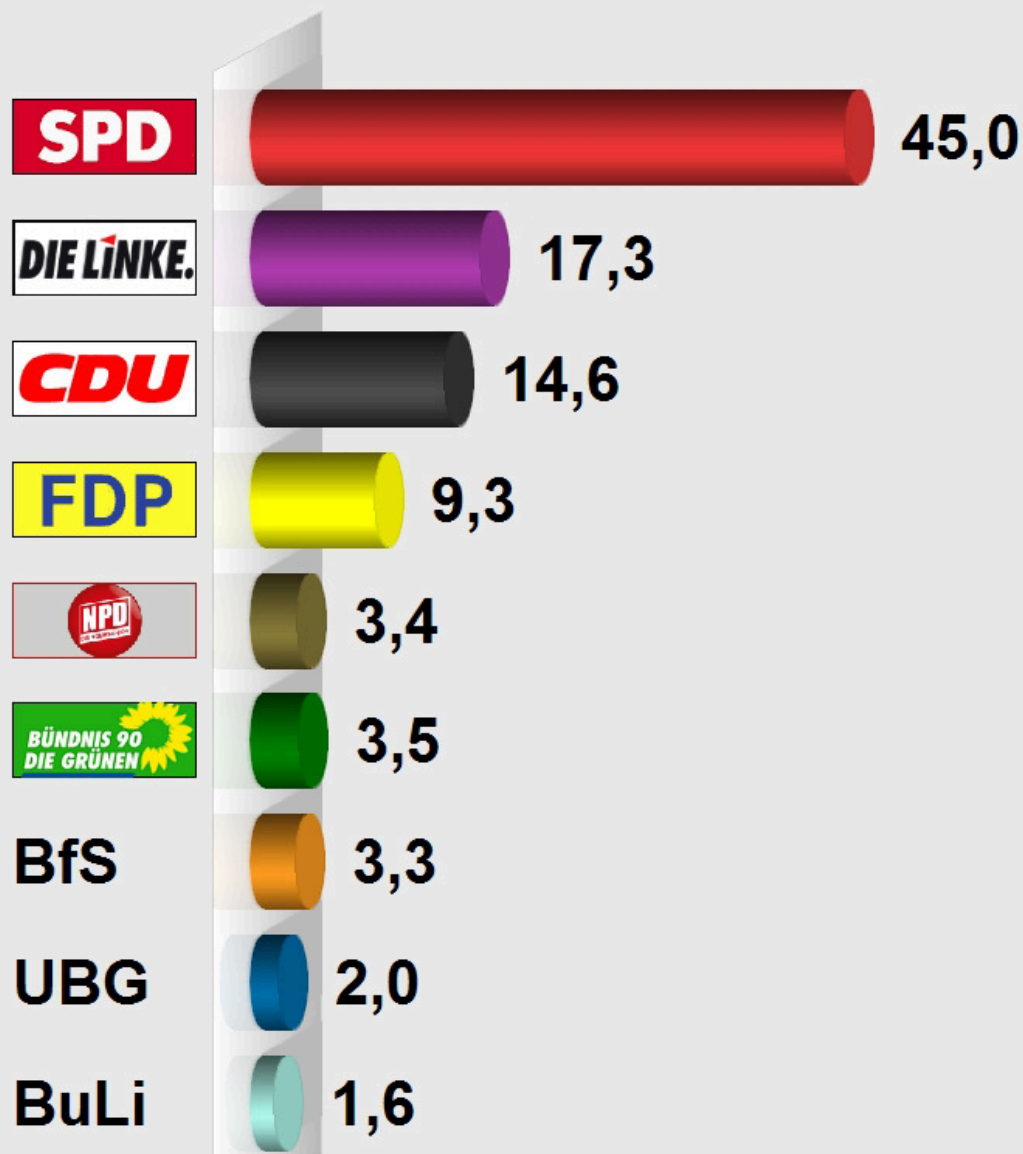

Kommunalwahl 2014 SVV Schwedt/Oder

Endergebnis nach 33 von 33 Wahlbezirken

Stimmenanteile in Prozent (%)

Wahlb. ohne Sperrv. . .	25.229
Wahlb. mit Sperrv. . . .	2.313
Wahlb. insges.	27.542
Wähler	9.481
dav. mit Wahlschein . .	2.029
Ungült. Stimmzettel . .	175
Gültige Stimmen	26.985
Wahlbeteiligung	34,4%

	Stimmen	Anteil
SPD	12.137	45,0%
DIE LINKE	4.658	17,3%
CDU	3.941	14,6%
FDP	2.510	9,3%
NPD	920	3,4%
GRÜNE/B 90	955	3,5%
BfS	889	3,3%
UBG	531	2,0%
BuLi	444	1,6%